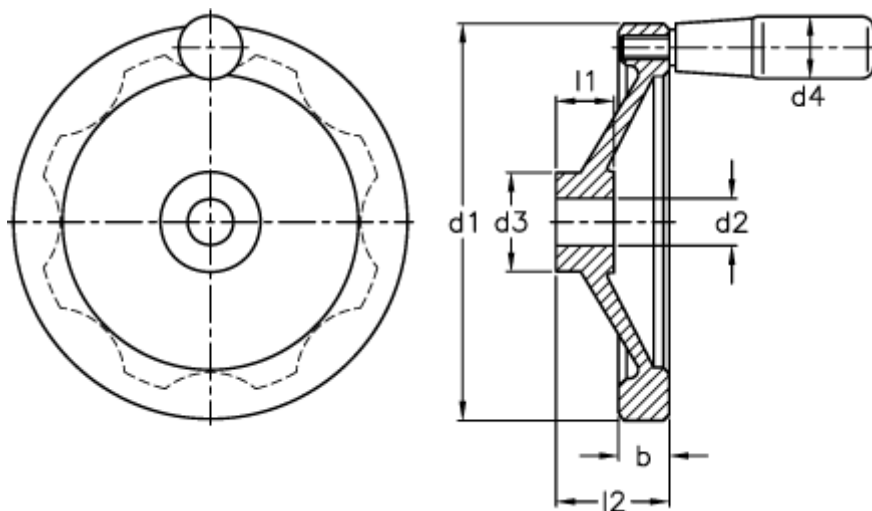

Varenummer: 20275334
Beskrivelse: E+G Håndhjul
GN321-200-B20-R

Mål

b	= 20.5
d1	= 200
d2 H7	= 20
d3	= 42
d4	= 25
l1	= 24
l2 ca.	= 45